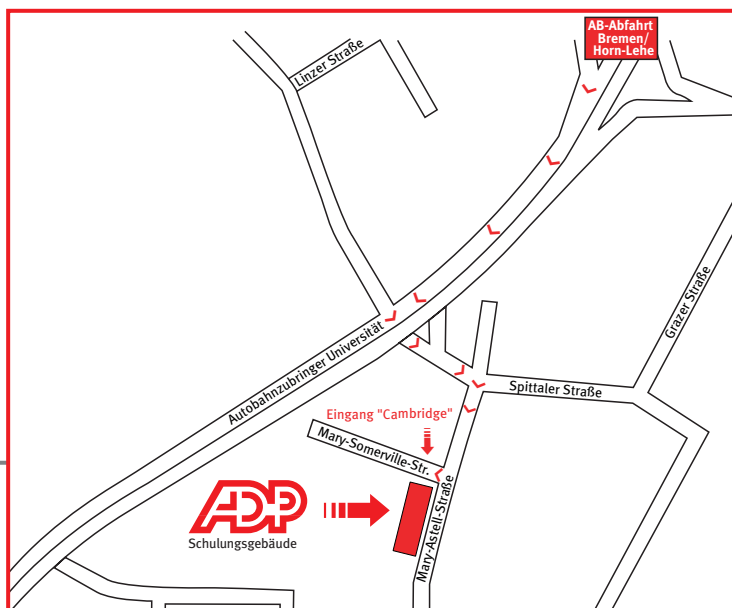

Ihr Weg zu uns. Nach Bremen.

Anfahrt:

-  **Aus allen Richtungen**
 Am Bremer Kreuz, Richtung Bremerhaven A 27. Abfahrt Bremen/Horn-Lehe (19) Richtung Bremen-Universität. An der 1. Ampelkreuzung links in die Spittaler Straße abbiegen. Rechts in die Mary-Astell-Straße einbiegen und bei der nächsten Straße rechts in die Mary-Somerville-Straße zum ADP Schulungsgebäude, Eingang Cambridge.
-  **Öffentliche Verkehrsmittel**
 Vom Hauptbahnhof mit der Straßenbahnlinie 6 Richtung Universität bis Haltestelle „Universität Zentralbereich“, dann umsteigen in Buslinie 21 Richtung Spittaler Straße bis Spittaler Straße. Zu Fuß in die Mary-Astell-Straße einbiegen und bei der nächsten Straße rechts in die Mary-Somerville-Straße zum ADP Schulungsgebäude, Eingang Cambridge.