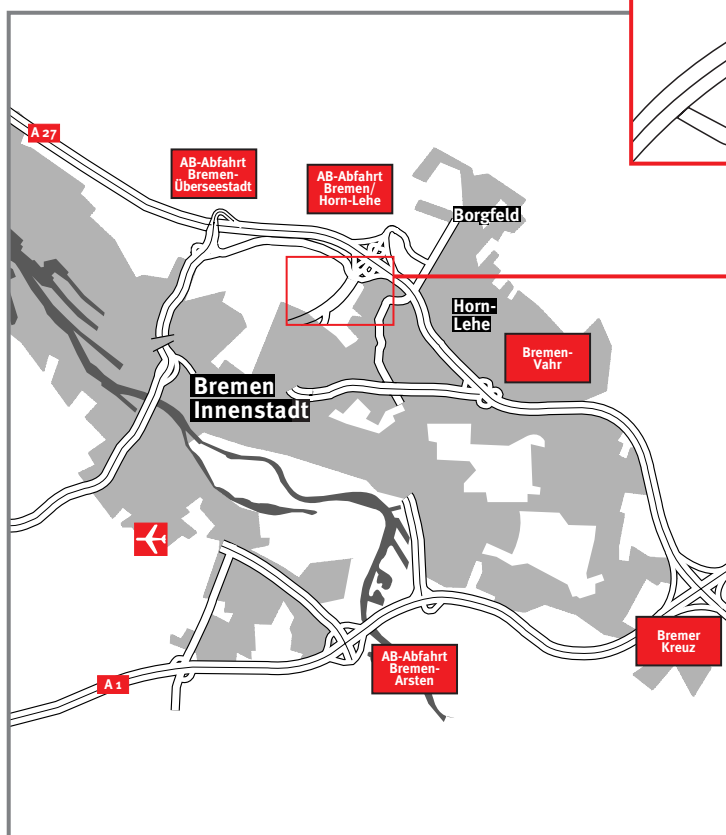

Ihr Weg zu uns. Nach Bremen.

Anfahrt:

-  **Aus allen Richtungen**
 Am Bremer Kreuz, Richtung Bremerhaven A 27. Abfahrt Bremen/Horn-Lehe (19) Richtung Bremen-Universität. An der 1. Ampelkreuzung links in die Spittaler Straße abbiegen. Rechts in die Mary-Astell-Straße einbiegen und bei der nächsten Straße rechts in die Mary-Somerville-Straße zum ADP Schulungsgebäude, Eingang Cambridge.
-  **Öffentliche Verkehrsmittel**
 Vom Hauptbahnhof mit der Straßenbahnlinie 6 Richtung Universität bis Haltestelle „Universität Zentralbereich“, dann umsteigen in Buslinie 21 Richtung Spittaler Straße bis Spittaler Straße. Zu Fuß in die Mary-Astell-Straße einbiegen und bei der nächsten Straße rechts in die Mary-Somerville-Straße zum ADP Schulungsgebäude, Eingang Cambridge.