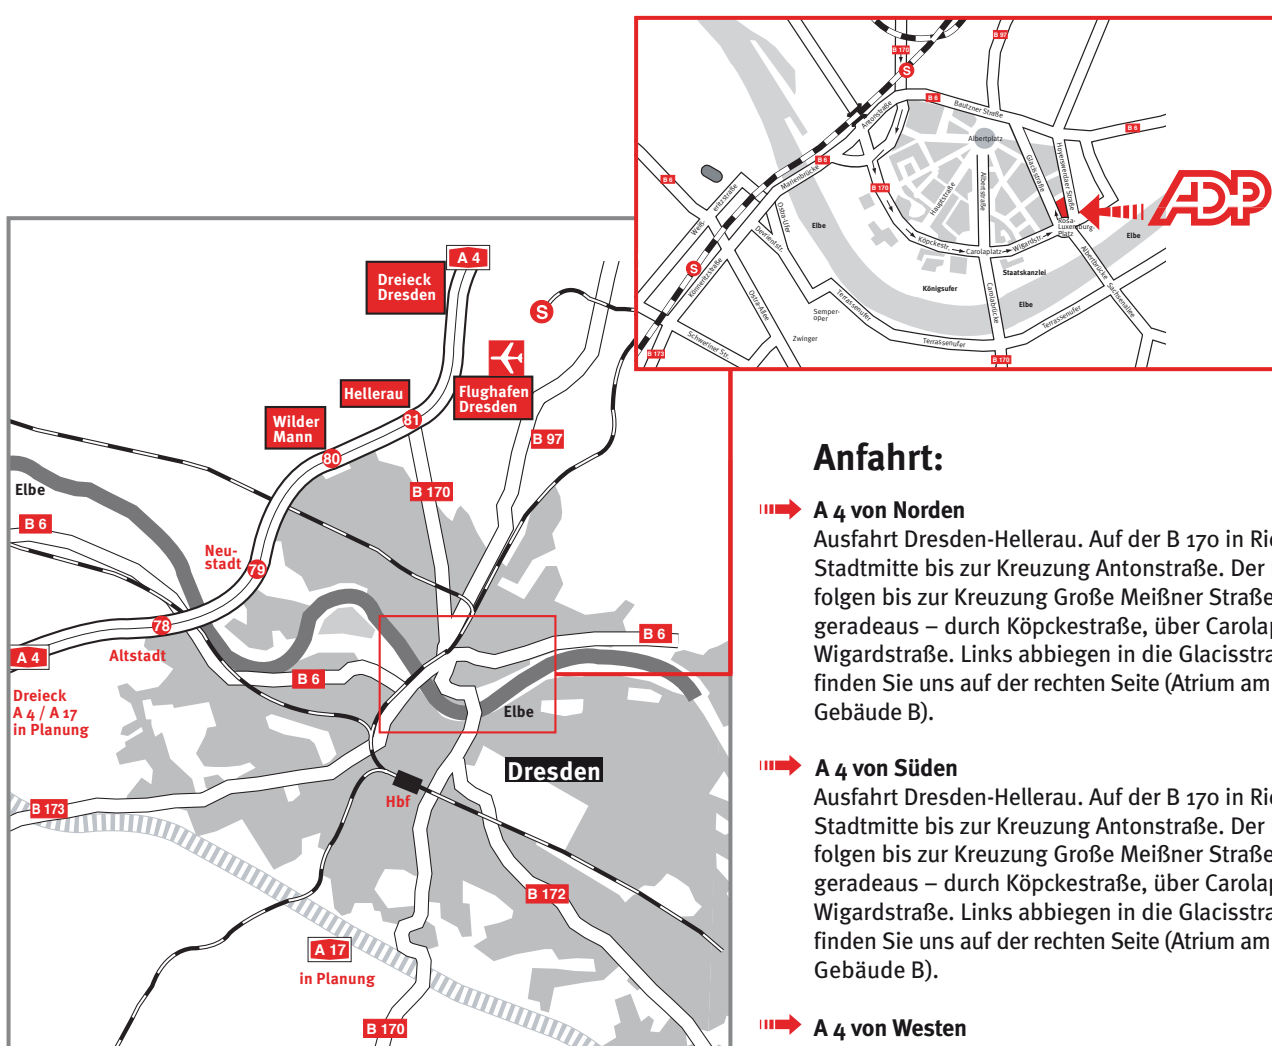

Ihr Weg zu uns. Nach Dresden.

ADP Employer Services GmbH
Glacisstr. 6
01099 Dresden
Tel: +49.(0)351. 266 27-0
Fax: +49.(0)351. 266 27-500
www.de.adp.com

Anfahrt:

- ➡ **A 4 von Norden**
Ausfahrt Dresden-Hellerau. Auf der B 170 in Richtung Stadtmitte bis zur Kreuzung Antonstraße. Der B 170 weiter folgen bis zur Kreuzung Große Meißner Straße. Immer geradeaus – durch Köpckestraße, über Carolaplatz in die Wigardstraße. Links abbiegen in die Glacisstraße. Dort finden Sie uns auf der rechten Seite (Atrium am Rosengarten, Gebäude B).
- ➡ **A 4 von Süden**
Ausfahrt Dresden-Hellerau. Auf der B 170 in Richtung Stadtmitte bis zur Kreuzung Antonstraße. Der B 170 weiter folgen bis zur Kreuzung Große Meißner Straße. Immer geradeaus – durch Köpckestraße, über Carolaplatz in die Wigardstraße. Links abbiegen in die Glacisstraße. Dort finden Sie uns auf der rechten Seite (Atrium am Rosengarten, Gebäude B).
- ➡ **A 4 von Westen**
Ausfahrt Dresden-Hellerau. Auf der B 170 in Richtung Stadtmitte bis zur Kreuzung Antonstraße. Der B 170 weiter folgen bis zur Kreuzung Große Meißner Straße. Immer geradeaus – durch Köpckestraße, über Carolaplatz in die Wigardstraße. Links abbiegen in die Glacisstraße. Dort finden Sie uns auf der rechten Seite (Atrium am Rosengarten, Gebäude B).
- ➡ **Öffentliche Verkehrsmittel**
Vom Flughafen mit dem Taxi in wenigen Minuten über die Königsbrücker Straße, den nahen Albertplatz und die Bautzner Straße in die Glacisstraße.

Vom Hauptbahnhof mit dem Taxi in wenigen Minuten.