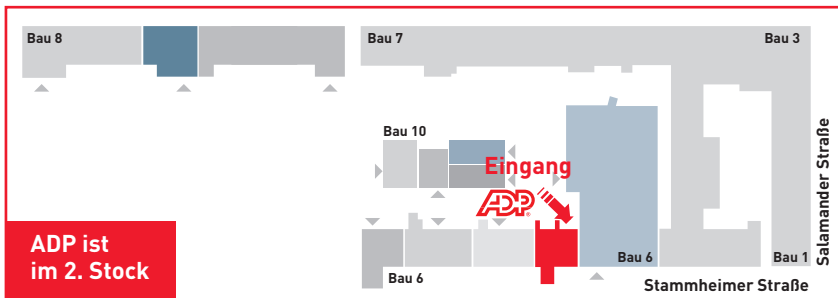

Ihr Weg zu uns. Kornwestheim.

ADP Employer Services GmbH

Stammheimer Straße 10

70806 Kornwestheim

Tel: +49. (0)711 8707 - 0

Fax: +49. (0)711. 87 07 - 447

www.de-adp.com

Anfahrt:

➔ **Aus Richtung München (A8)**
Am Autobahnkreuz **50-Dreieck Leonberg-Leonberg-Ost** rechts halten und den Schildern **A81** in Richtung **Würzburg/Heilbronn/Mannheim** folgen.

Bei der Ausfahrt **17-Stuttgart-Zuffenhausen** in die **B10** Richtung **Kornwestheim/S-Zuffenhausen** einfädeln.

Bei der Ausfahrt **B27** Richtung **Ludwigsburg/Kornwestheim/S-Mühlhausen** fahren. Ausfahrt **B27a** Richtung **Möglingen/Kornwestheim-Süd** nehmen. An der Gabelung rechts halten, Beschilderung in Richtung **Kornwestheim** folgen, dann **geradeaus**.

Weiter auf die Stuttgarter Straße, den Kreisverkehr bei der **dritten Ausfahrt** (Lindenstraße) verlassen. Rechts abbiegen auf die **Stammheimer Straße**.

➔ **Aus Richtung Frankfurt (A6)**
Am Autobahnkreuz **38-Kreuz Weinsberg** links halten und den Schildern **A81** in Richtung **Stuttgart/Weinsberg/Ellhofen** folgen. Bei der Ausfahrt **16-Ludwigsburg-Süd** Richtung **Ludwigsburg-Süd/Kornwestheim/Möglingen/Markgröningen** fahren.

Links abbiegen auf die **L1140** (Schilder nach Schwieberdingen/Markgröningen/Möglingen/Kornwestheim/Asperg (West)), dann links abbiegen auf die **L1110**, weiter auf der **B27a**, links Richtung **Kornwestheimer Straße** abbiegen, weiter auf der Kornwestheimer Straße, dann auf die **L1143**, die leicht nach links verläuft und zur **Stammheimer Str./L1143** wird. Das Ziel befindet sich auf der linken Seite.

➔ Öffentliche Verkehrsmittel

Vom Hauptbahnhof Stuttgart (tief) mit der S-Bahn-Linie **S4** in Richtung **Backnang** bis zur Haltestelle **Kornwestheim**.

Alternativ mit der S-Bahn-Linie **S5** Richtung **Bietigheim-Bissingen** bis Haltestelle **Kornwestheim**.