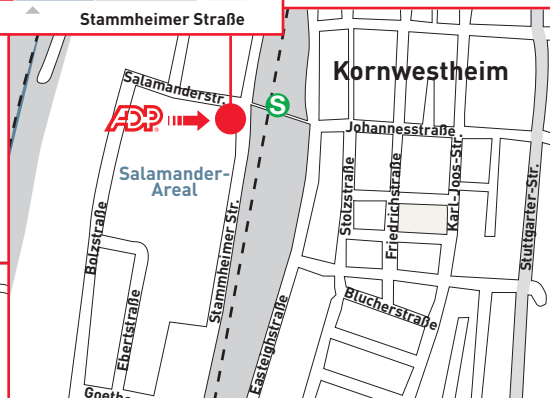

Ihr Weg zu uns. Kornwestheim.

ADP Employer Services GmbH

Stammheimer Straße 10

70806 Kornwestheim

Tel: +49. (0)711 8707 - 0

Fax: +49. (0)711. 87 07 - 447

www.de-adp.com

Anfahrt:

➔ **Aus Richtung München (A8)**
Am Autobahnkreuz **50-Dreieck Leonberg-Leonberg-Ost** rechts halten und den Schildern **A81** in Richtung **Würzburg/Heilbronn/Mannheim** folgen.

Bei der Ausfahrt **17-Stuttgart-Zuffenhausen** in die **B10** Richtung **Kornwestheim/S-Zuffenhausen** einfädeln.

Bei der Ausfahrt **B27** Richtung **Ludwigsburg/Kornwestheim/S-Mühlhausen** fahren. Ausfahrt **B27a** Richtung **Möglingen/Kornwestheim-Süd** nehmen. An der Gabelung rechts halten, Beschilderung in Richtung **Kornwestheim** folgen, dann **geradeaus**.

Weiter auf die Stuttgarter Straße, den Kreisverkehr bei der **dritten Ausfahrt** (Lindenstraße) verlassen. Rechts abbiegen auf die **Stammheimer Straße**.

➔ **Aus Richtung Frankfurt (A6)**
Am Autobahnkreuz **38-Kreuz Weinsberg** links halten und den Schildern **A81** in Richtung **Stuttgart/Weinsberg/Ellhofen** folgen. Bei der Ausfahrt **16-Ludwigsburg-Süd** Richtung **Ludwigsburg-Süd/Kornwestheim/Möglingen/Markgröningen** fahren.

Links abbiegen auf die **L1140** (Schilder nach Schwieberdingen/Markgröningen/Möglingen/Kornwestheim/Asperg (West)), dann links abbiegen auf die **L1110**, weiter auf der **B27a**, links Richtung **Kornwestheimer Straße** abbiegen, weiter auf der Kornwestheimer Straße, dann auf die **L1143**, die leicht nach links verläuft und zur **Stammheimer Str./L1143** wird. Das Ziel befindet sich auf der linken Seite.

➔ Öffentliche Verkehrsmittel

Vom Hauptbahnhof Stuttgart (tief) mit der S-Bahn-Linie **S4** in Richtung **Backnang** bis zur Haltestelle **Kornwestheim**.

Alternativ mit der S-Bahn-Linie **S5** Richtung **Bietigheim-Bissingen** bis Haltestelle **Kornwestheim**.