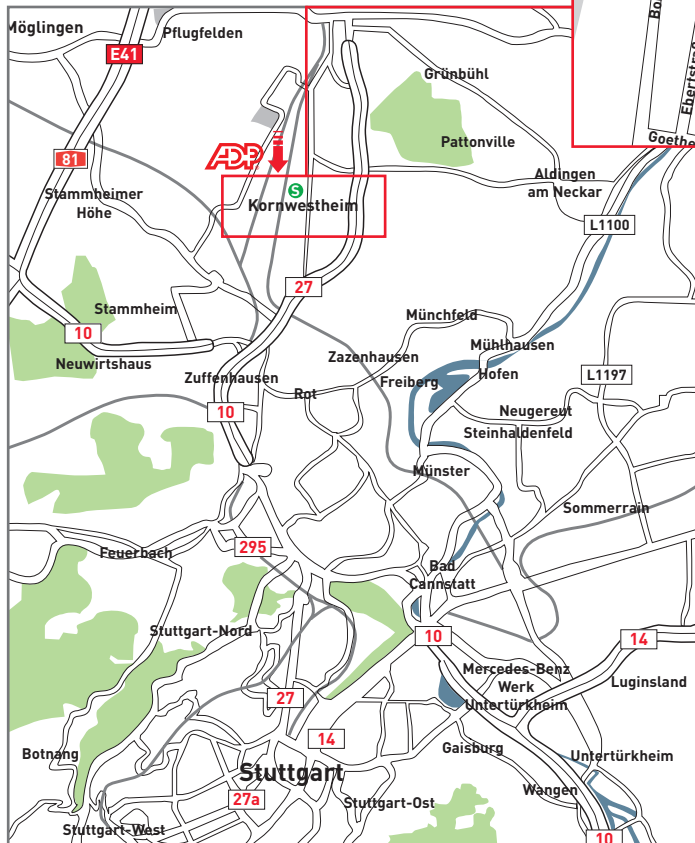

Ihr Weg zu uns. Kornwestheim.

ADP Employer Services GmbH

Stammheimer Straße 10

70806 Kornwestheim

Tel: +49. (0)711 8707 - 0

Fax: +49. (0)711. 87 07 - 447

www.de-adp.com

Anfahrt:

➔ **Aus Richtung München (A8)**
Am Autobahnkreuz **50-Dreieck Leonberg-Leonberg-Ost** rechts halten und den Schildern **A81** in Richtung **Würzburg/Heilbronn/Mannheim** folgen.

Bei der Ausfahrt **17-Stuttgart-Zuffenhausen** in die **B10** Richtung **Kornwestheim/S-Zuffenhausen** einfädeln.

Bei der Ausfahrt **B27** Richtung **Ludwigsburg/Kornwestheim/S-Mühlhausen** fahren. Ausfahrt **B27a** Richtung **Möglingen/Kornwestheim-Süd** nehmen. An der Gabelung rechts halten, Beschilderung in Richtung **Kornwestheim** folgen, dann **geradeaus**.

Weiter auf die Stuttgarter Straße, den Kreisverkehr bei der **dritten Ausfahrt** (Lindenstraße) verlassen. Rechts abbiegen auf die **Stammheimer Straße**.

➔ **Aus Richtung Frankfurt (A6)**
Am Autobahnkreuz **38-Kreuz Weinsberg** links halten und den Schildern **A81** in Richtung **Stuttgart/Weinsberg/Ellhofen** folgen. Bei der Ausfahrt **16-Ludwigsburg-Süd** Richtung **Ludwigsburg-Süd/Kornwestheim/Möglingen/Markgröningen** fahren.

Links abbiegen auf die **L1140** (Schilder nach Schwieberdingen/Markgröningen/Möglingen/Kornwestheim/Asperg (West)), dann links abbiegen auf die **L1110**, weiter auf der **B27a**, links Richtung **Kornwestheimer Straße** abbiegen, weiter auf der Kornwestheimer Straße, dann auf die **L1143**, die leicht nach links verläuft und zur **Stammheimer Str./L1143** wird. Das Ziel befindet sich auf der linken Seite.

➔ Öffentliche Verkehrsmittel

Vom Hauptbahnhof Stuttgart (tief) mit der S-Bahn-Linie **S4** in Richtung **Backnang** bis zur Haltestelle **Kornwestheim**.

Alternativ mit der S-Bahn-Linie **S5** Richtung **Bietigheim-Bissingen** bis Haltestelle **Kornwestheim**.